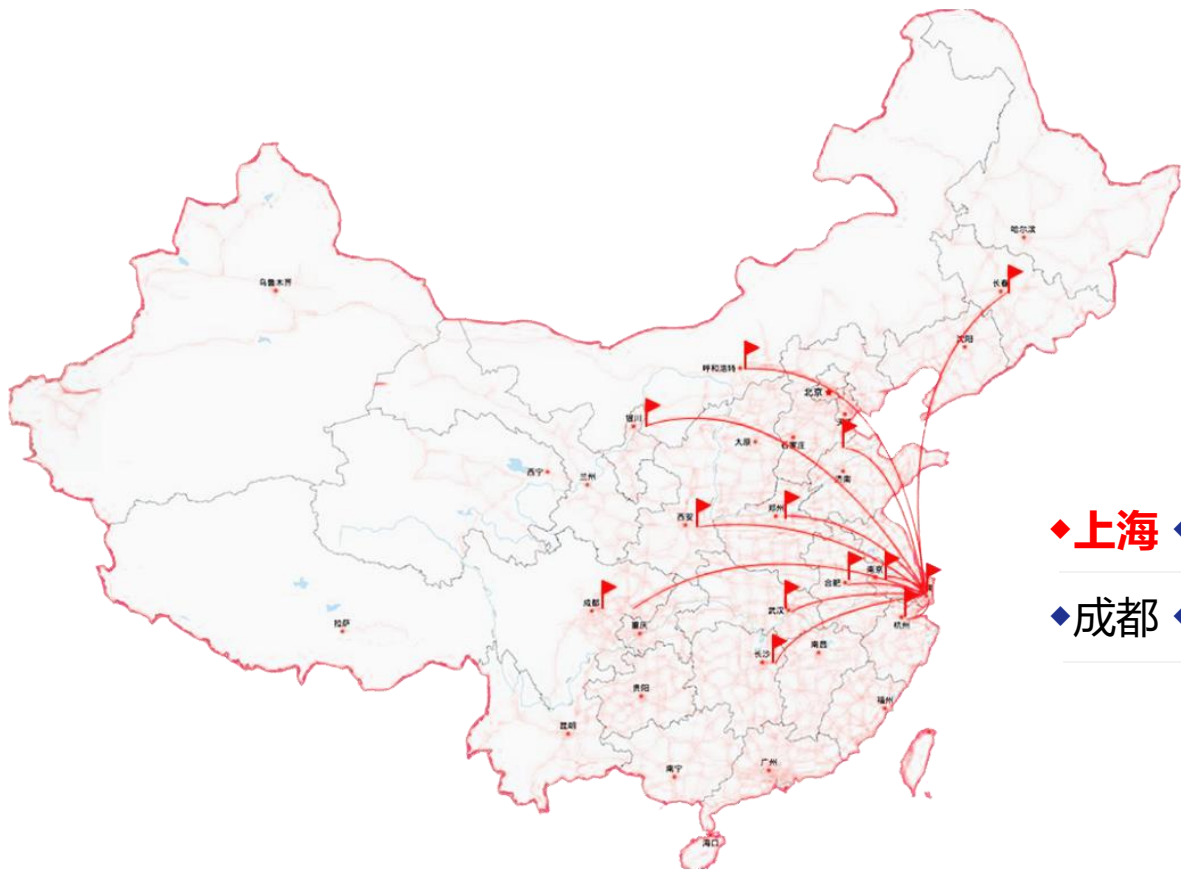

全球算力节点分布

算力节点分布在亚洲、欧洲、美洲，
100% 真实算力支持全球算力节点分布。

平台安全可靠

网络SSL加密通讯，平台采用多级冷
存储比特币，充分保证存币安全。

投资门槛低

算力价格极具竞争力，存币额度不设
下线，为任何未进行业的客户降低门
槛。

操作方法快捷

算力即买即挖，无需维护操作流程简
单，币快速存储。

www.suanlifeng.com/

矿场行活动

MINE INSPECTION ACTIVITIES

让 / 人 / 人 / 都 / 能 / 拥 / 有 / 比 / 特 / 币

矿场行：水富市 / MINE SITE INSPECTION

矿场行：禄劝县 / MINE SITE INSPECTION

矿场行：西昌 / MINE SITE INSPECTION

矿场行：呼和浩特 / MINE SITE INSPECTION

矿场行：呼和浩特 / MINE SITE INSPECTION

矿场行：横沥镇 / MINE SITE INSPECTION

www.suanlifeng.com/

矿场行：盈江 / MINE SITE INSPECTION

www.suanlifeng.com/

矿场行：盈江 / MINE SITE INSPECTION

矿场行：呼和浩特 / MINE SITE INSPECTION

www.suanlifeng.com/

运营中心分布

OPERATION CENTER

让 / 人 / 人 / 都 / 能 / 拥 / 有 / 比 / 特 / 币

运营中心分布 / OPERATION CENTER DISTRIBUTION

- ◆上海 ◆长沙 ◆武汉 ◆合肥 ◆西安 ◆无锡 ◆长春
- ◆成都 ◆常州 ◆丽水 ◆甘肃 ◆郑州 ◆呼和浩特

“ “ 不是因为有钱而挖矿
而是因为挖矿而有钱 ” ”