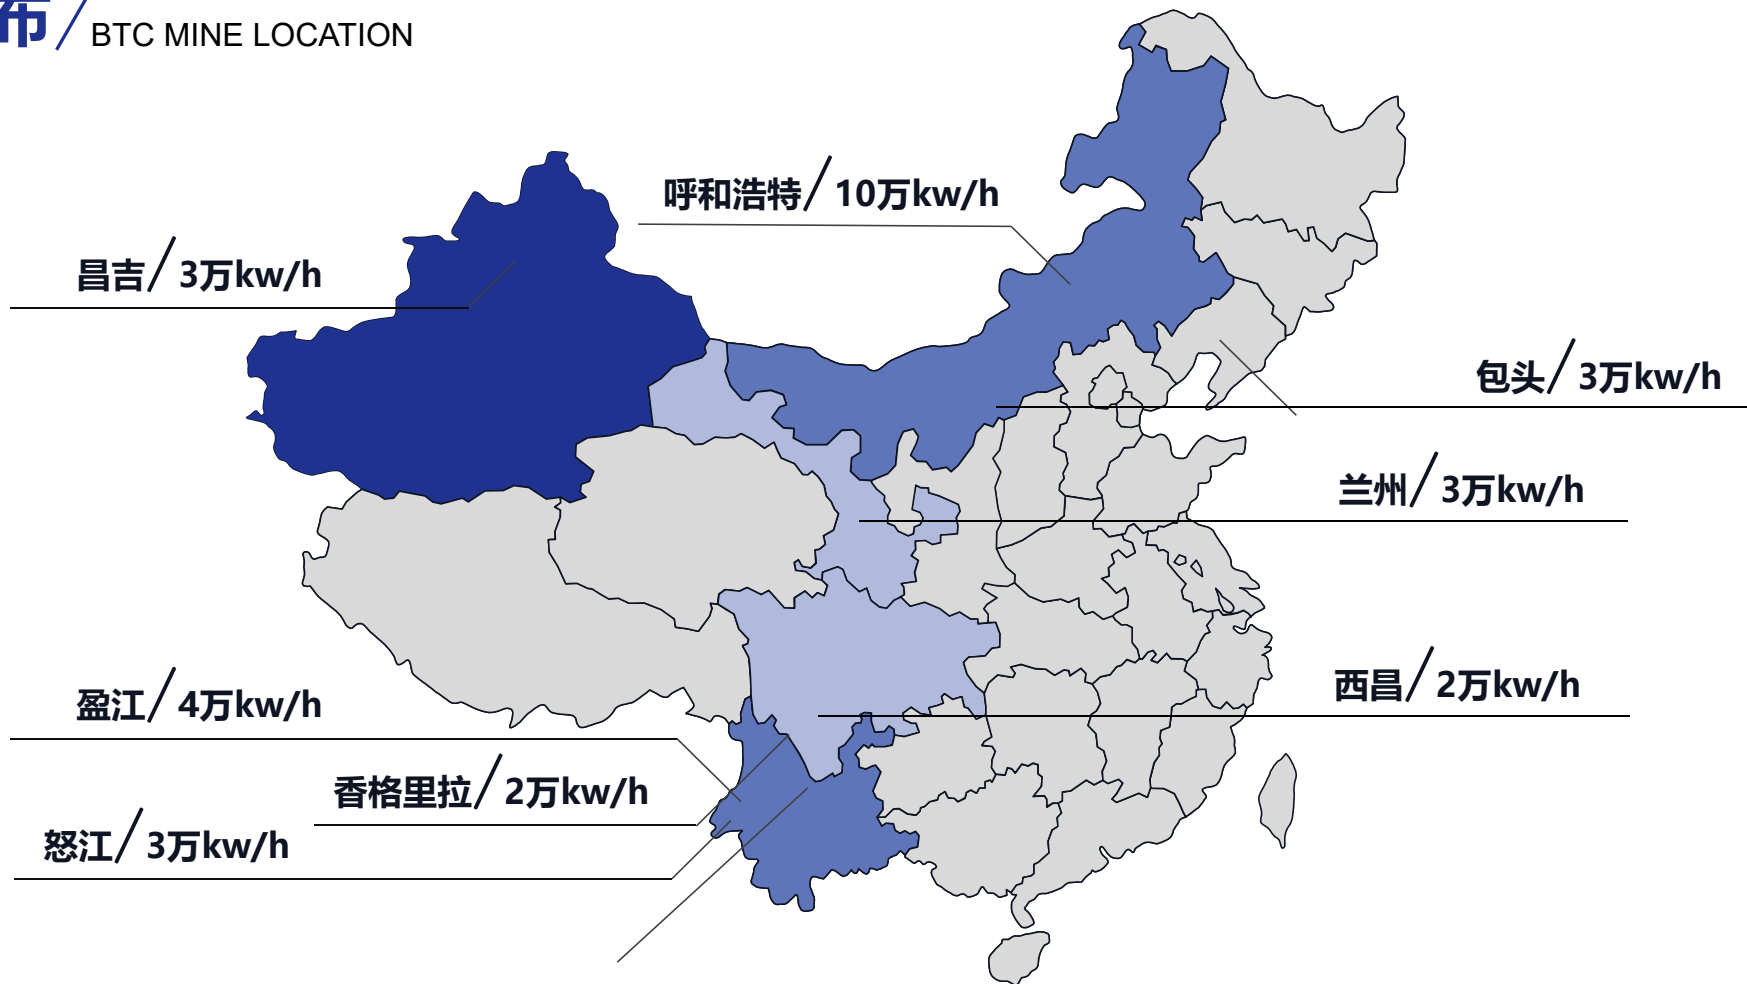

业务范围

业务包含矿场建设、矿场运营、矿机
托管、矿机租赁、联合挖矿、云算力
挖矿等六大板块

矿场分布

在川、蒙、滇、贵、新疆等地布局有
矿场，新型矿机多达6万个

线下活动

成功举办主题研究会议、矿场行活动
二十余场，携手业内知名机构大佬共
同就时下热点做研究探讨与分享普及，
定期携挖矿客户、节点、合作伙伴赴
全国各地矿场实地考察;

矿场介绍

 算力蜂
BTC MINE INTRODUCTION

部分矿场 / BTC MINE REGION

矿场及生产车间 / BTC MINE AND PRODUCTION WORKSHOP

www.suanlifeng.com/

合作伙伴 / PARTNER

◆ 致力于为客户提供更好的服务

矿场分布 / BTC MINE LOCATION

核心团队

算力蜂

运营中心分布

OPERATION CENTER

让 / 人 / 人 / 都 / 能 / 拥 / 有 / 比 / 特 / 币

运营中心分布 / OPERATION CENTER DISTRIBUTION

- ◆上海 ◆长沙 ◆武汉 ◆合肥 ◆西安 ◆无锡 ◆长春
- ◆成都 ◆常州 ◆丽水 ◆甘肃 ◆郑州 ◆呼和浩特

“ “ 不是因为有钱而挖矿
而是因为挖矿而有钱 ” ”