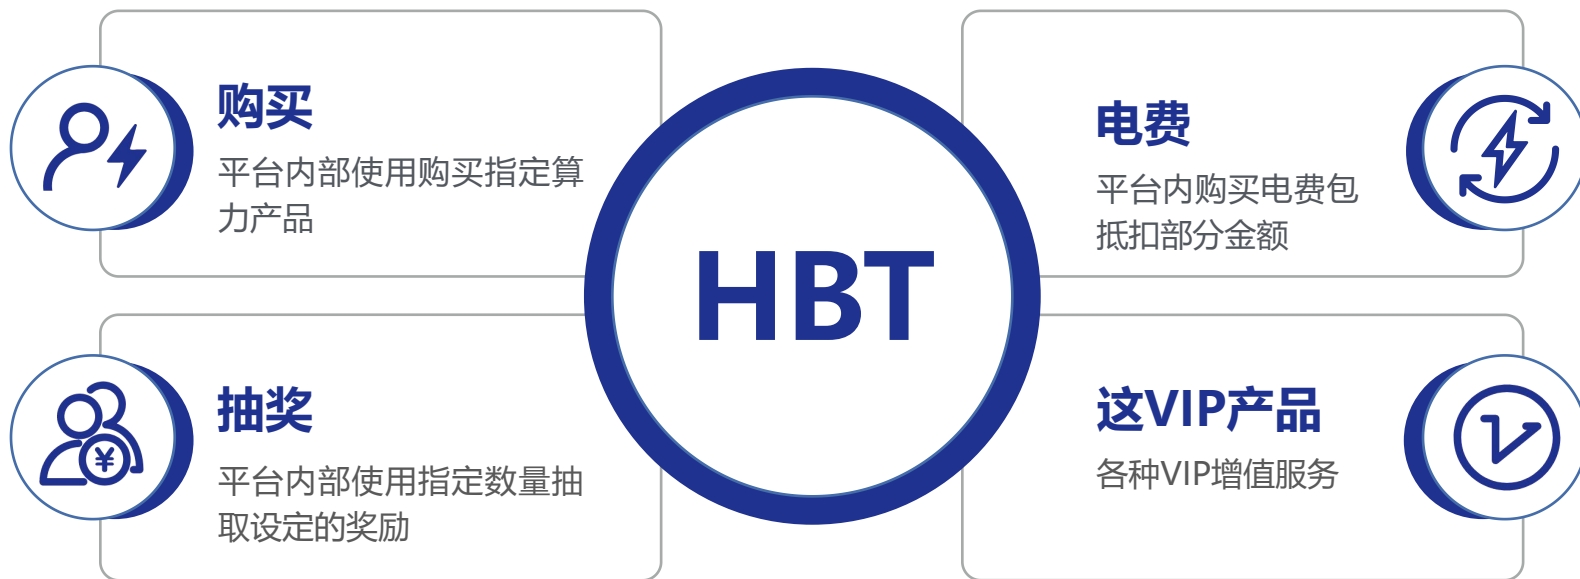

注：在左侧输入实际算力，然后在下方输入矿池实际收益比，右侧将显示矿池收益；在右侧输入矿池显示的收益，然后输入矿池实际收益比，左侧将显示理论折合算力。

计算公式 / CALCULATION FORMULA

HBT奖励 / HBT REWARDS

云算力挖矿的优势 / CLOUD COMPUTING POWER MINING ADVANTAGES

云算力挖矿的优势 / CLOUD COMPUTING POWER MINING ADVANTAGES