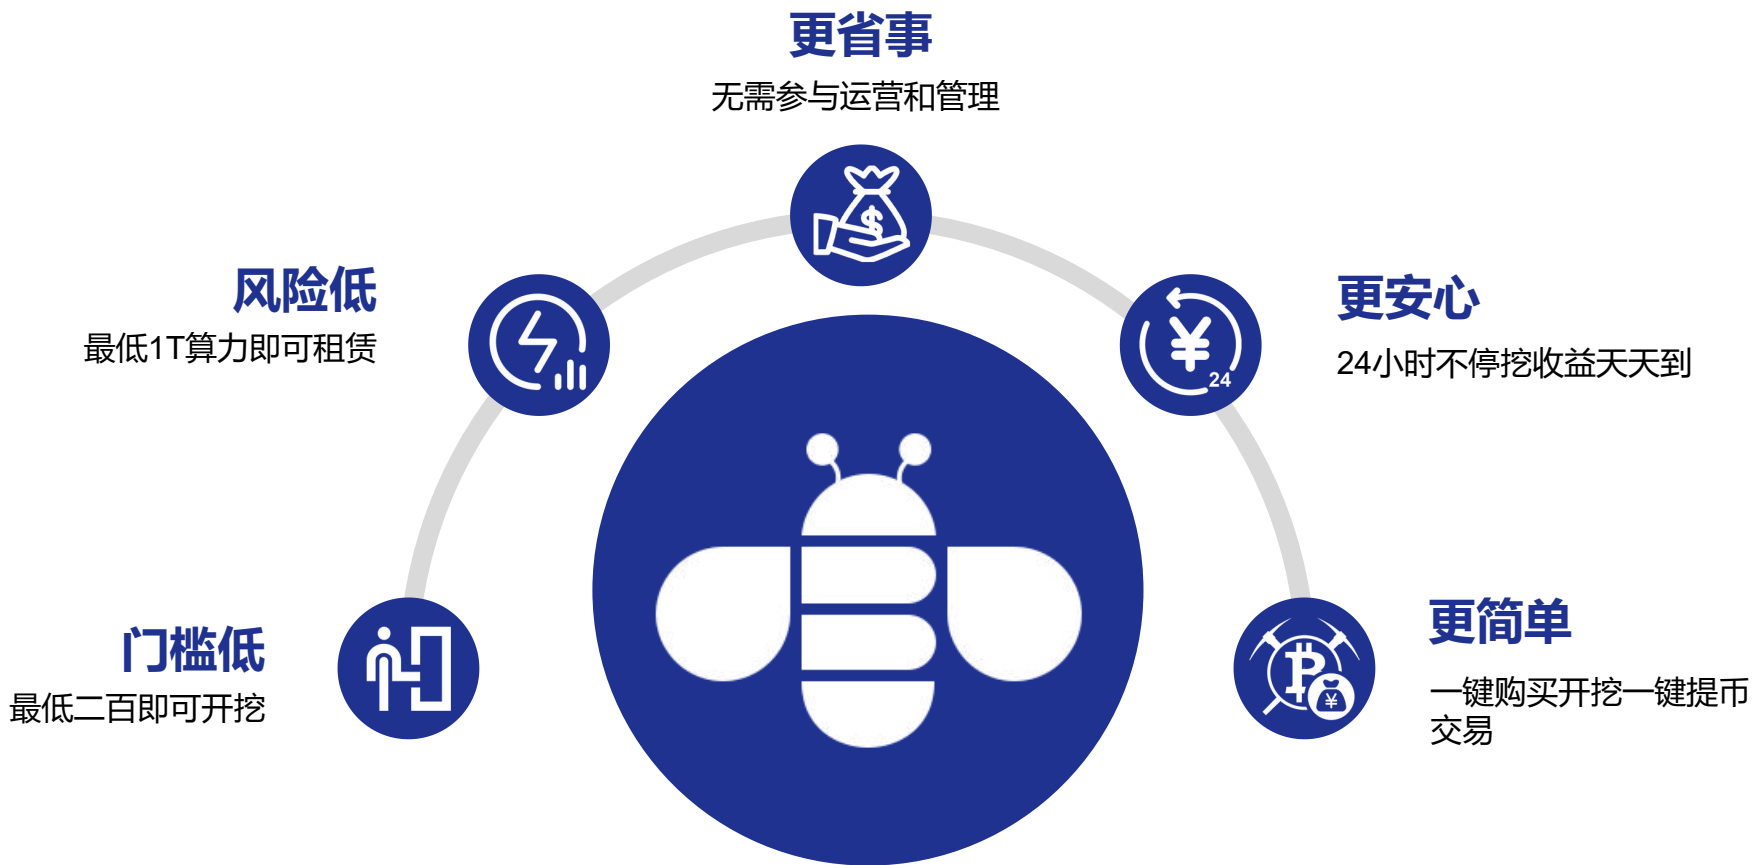

注：在左侧输入实际算力，然后在下方输入矿池实际收益比，右侧将显示矿池收益；在右侧输入矿池显示的收益，然后输入矿池实际收益比，左侧将显示理论折合算力。

计算公式 / CALCULATION FORMULA

HBT奖励 / HBT REWARDS

云算力挖矿的优势 / CLOUD COMPUTING POWER MINING ADVANTAGES

云算力挖矿的优势 / CLOUD COMPUTING POWER MINING ADVANTAGES

全球算力节点分布

算力节点分布在亚洲、欧洲、美洲，
100% 真实算力支持全球算力节点分布。

平台安全可靠

网络SSL加密通讯，平台采用多级冷
存储比特币，充分保证存币安全。

投资门槛低

算力价格极具竞争力，存币额度不设
下线，为任何未进行业的客户降低门
槛。

操作方法快捷

算力即买即挖，无需维护操作流程简
单，币快速存储。